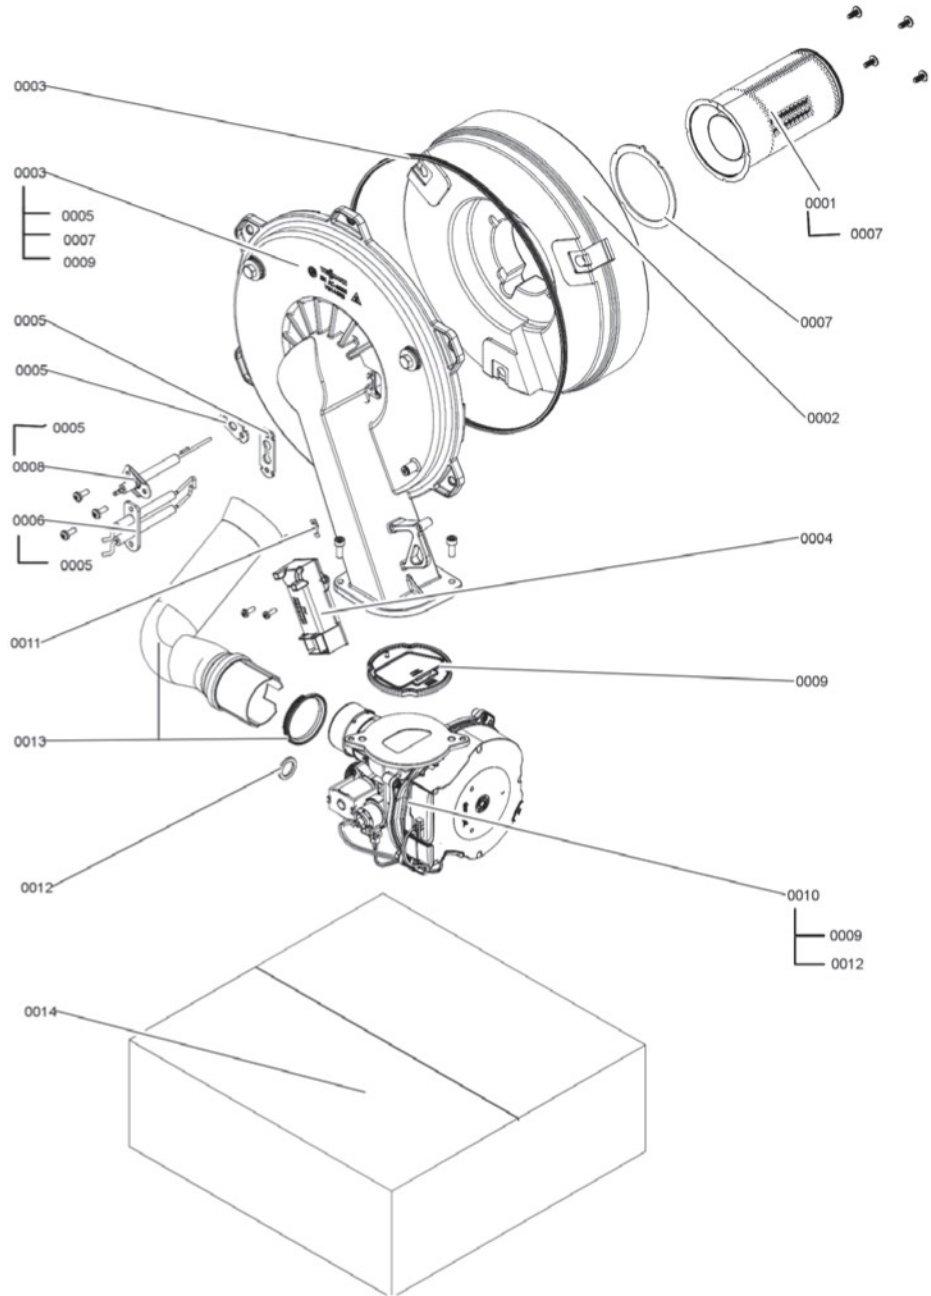

**Burner**

- 0001 Flame body assembly
- 0002 Thermal insulation ring
- 0003 Burner door
- 0004 Ignition transformer
- 0005 Ignition + IO electrode gasket (3 pcs)
- 0006 Ignition electrode block
- 0007 FK gasket
- 0008 Ionization electrode
- 0009 Membrane non-return device
- 0010 Radial Fan 120V
- 0011 Blade terminal (5 pcs)
- 0012 Seal rings pack (9 pcs)
- 0013 Venturi extension
- 0014 Maintenance kit