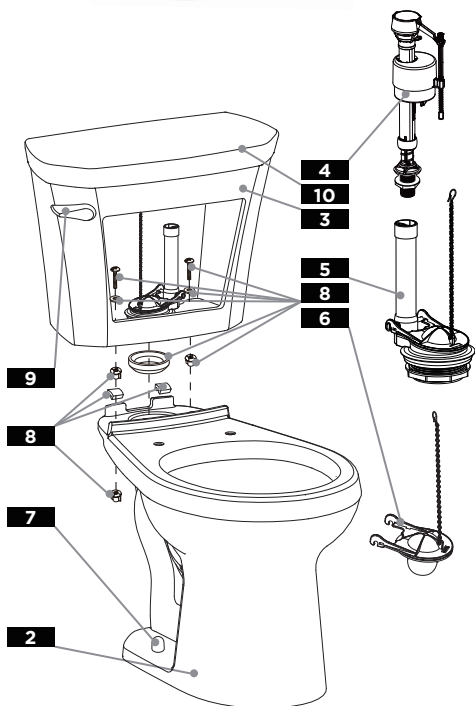

12" rough-in / plomberie brute de 12 po / Instalación de 12"

GWS31502†	GVP31552†	GWS38590†	G0099300	GA712032	GA715067	GA715050†	G0099660*	GA713019WH†	GTC38590†
GWS31512†	GVP31562†								
GWS31518†	GVP31528†								
Right Hand Tank Option <i>Réservoir avec levier à droite</i> <i>Tanque con palanca derecha</i>		GWS3859097†						GA713020WH†	
Insulated Tank Option <i>Réservoir isolé</i> <i>Tanque con aislamiento</i>		GWS38592†						GA713019WH†	
Insulated Tank (w/lid lock) <i>Réservoir isolé avec verrouillage de couvercle</i> <i>Tanque aislado con dispositivo para bloqueo de tapa</i>		GWS38592LL†							GTC38592LL†
		GWS3859297LL†						GA713020WH†	
GHE31519†	GHE31872†	GWS38595†						GA713019WH†	GTC38595†

14" rough-in / plomberie brute de 14 po / Instalación de 14"

GWS31504†	GVP31552†	GWS38594†	G0099300	GA712032	GA715067	GA715050†	G0099660*	GA713019WH†	GTC38594†
GWS31514†	GVP31562†								
GWS31524†	GVP31528†								
1	2	3	4	5	6	7	8	9	10

Replacement parts, call: 1-888-648-6466
Les pièces de rechange, appelez: 1-888-648-6466
Partes de reemplazo, llame: 1-888-648-6466

gerber-us.com
gerber-ca.com

*Tank Assembly Kit Includes: Gasket, channel pads, (2) Bolts with two washers and (4) wingnuts.

*La trousse d'installation du réservoir comprend: Joint, tampons de canal, (2) boulons avec deux rondelles et (4) écrous à oreilles.

*Kit para instalación del Tanque Incluye: empaque, almoadillas, (2) tornillos y arandelas (4) tuercas de mariposa.

*Part numbers shown in white, see price book for available colors.

Les numéros de pièce indiqués correspondent au produit de couleur blanche; consultez le livre de prix pour les autres couleurs.

Los números de pieza que figuran aquí corresponden a un producto de color blanco; para averiguar por otros colores, consultar la lista de precios.

© 2015 Gerber Plumbing Fixtures LLC. All rights reserved. / Tous droits réservés. / Todos los derechos reservados.