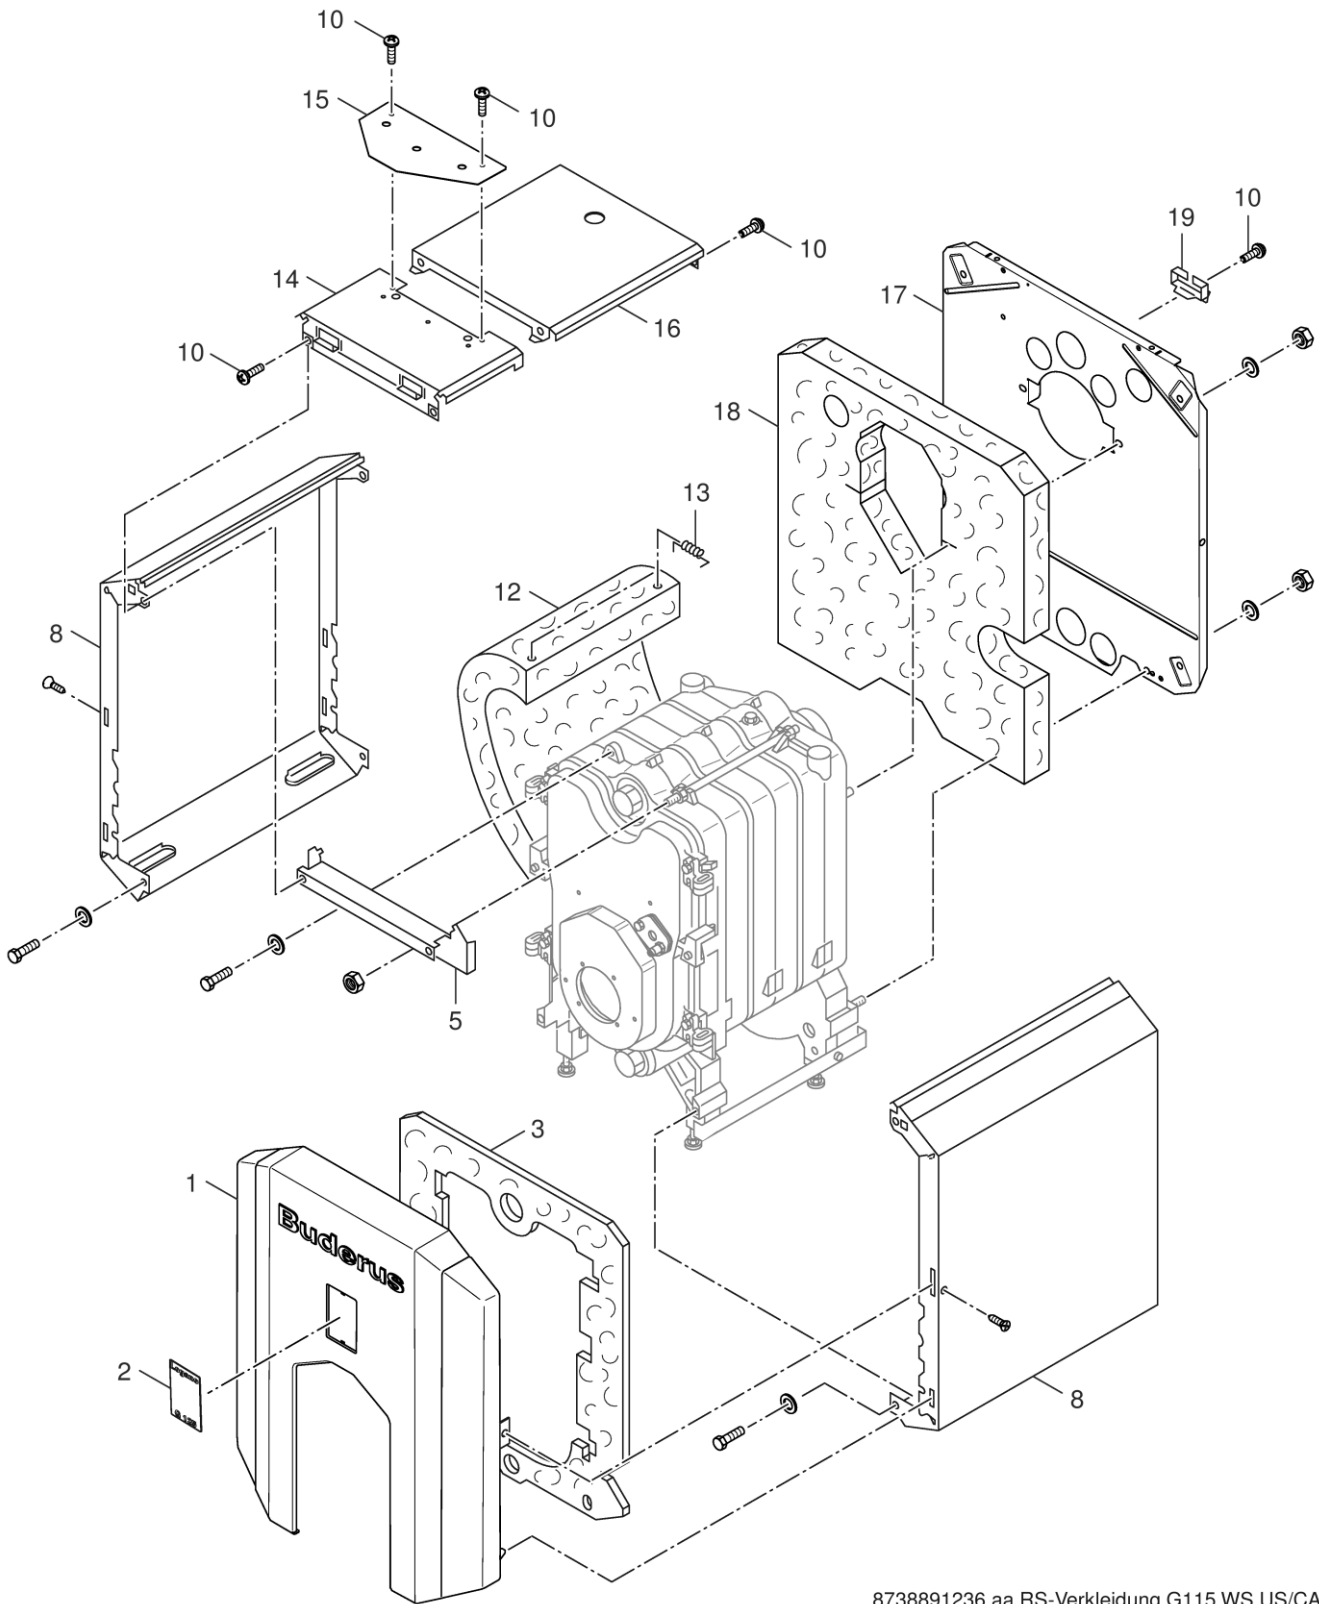

Spare parts list
Liste des pièces de rechange

Ersatzteilliste

8738891236.aa.RS-Verkleidung G115 WS US/CA

Housing G115 WS US/CA
Carénage G115 WS US/CA
Verkleidung G115 WS US/CA

G115 WS US/CA
25-40 kW

2