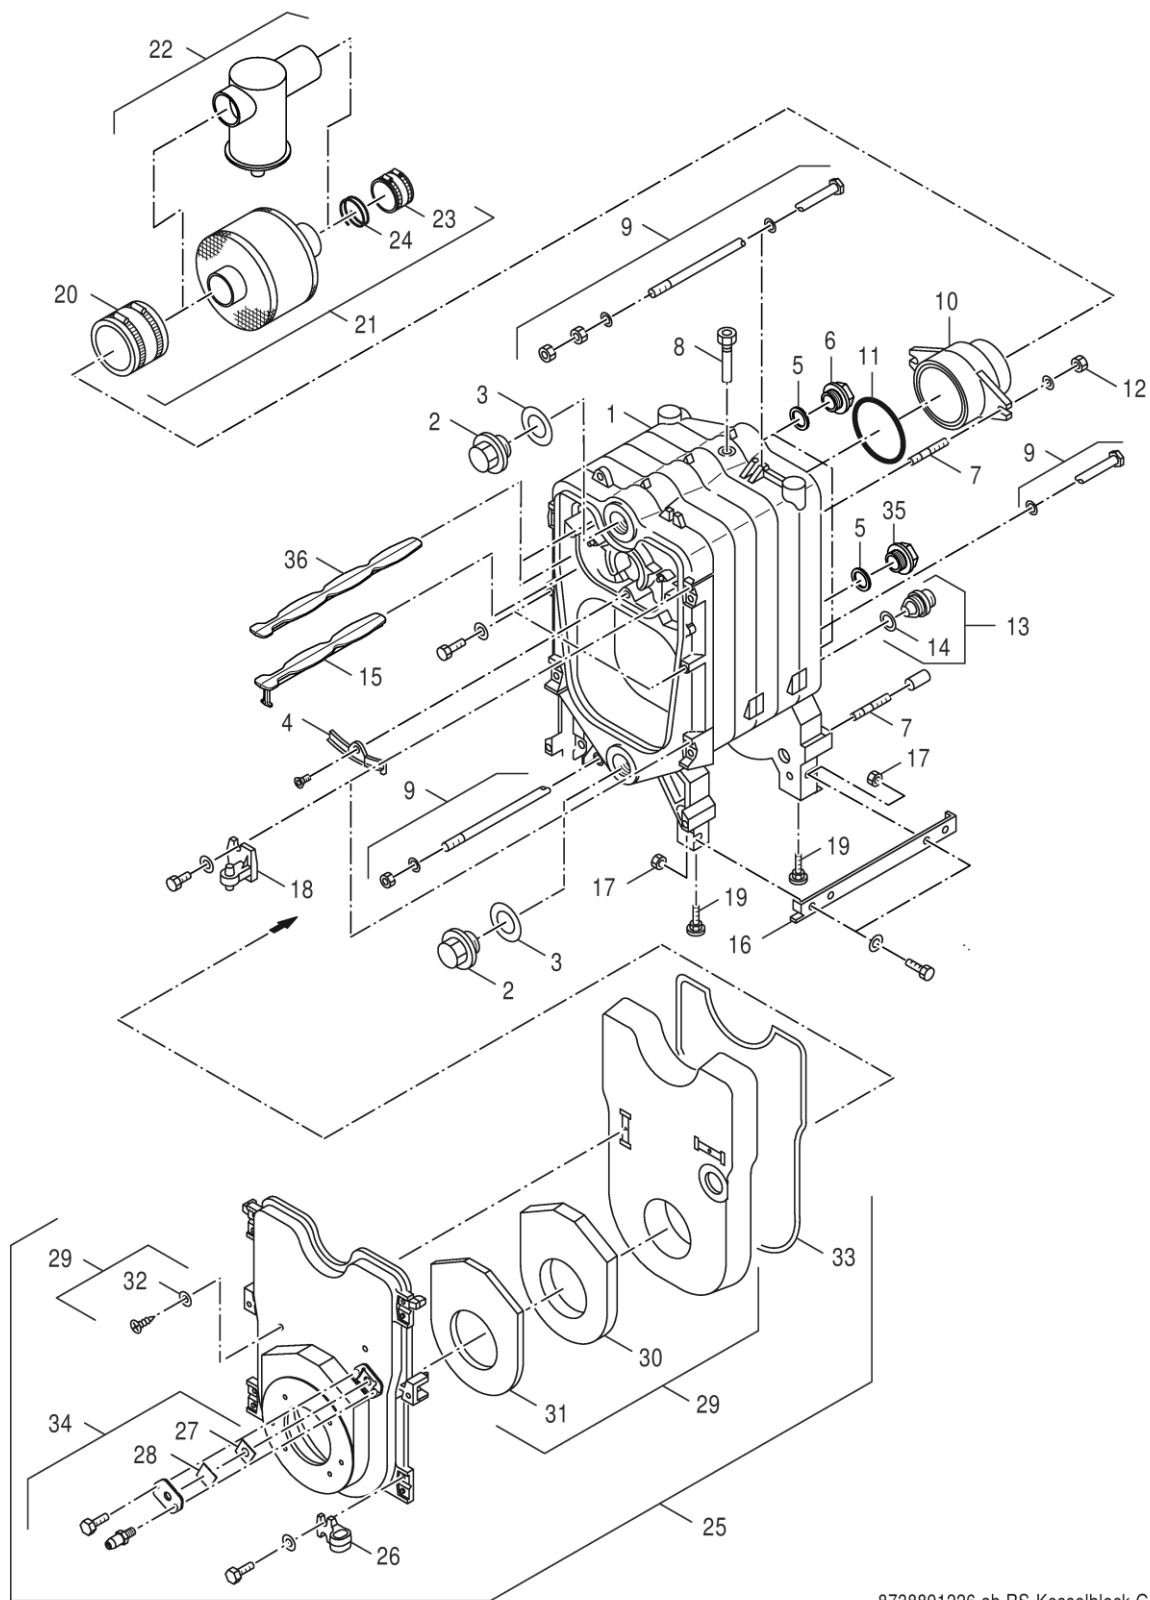

G115 WS US/CA

25-40 kW

8738891235.aa.RS-G115 WS US/CA

Buderus

Spare parts list
Liste des pièces de rechange

Ersatzteilliste

8738891226.ab.RS-Kesselblock G115 US

Boiler block G115 US
 Bloc chaudière G115 US
 Kesselblock G115 US

G115 WS US/CA
25-40 kW

1

Spare parts list
Liste des pièces de rechange

Ersatzteilliste

8738891236.aa.RS-Verkleidung G115 WS US/CA

Housing G115 WS US/CA
 Carénage G115 WS US/CA
 Verkleidung G115 WS US/CA

G115 WS US/CA
25-40 kW