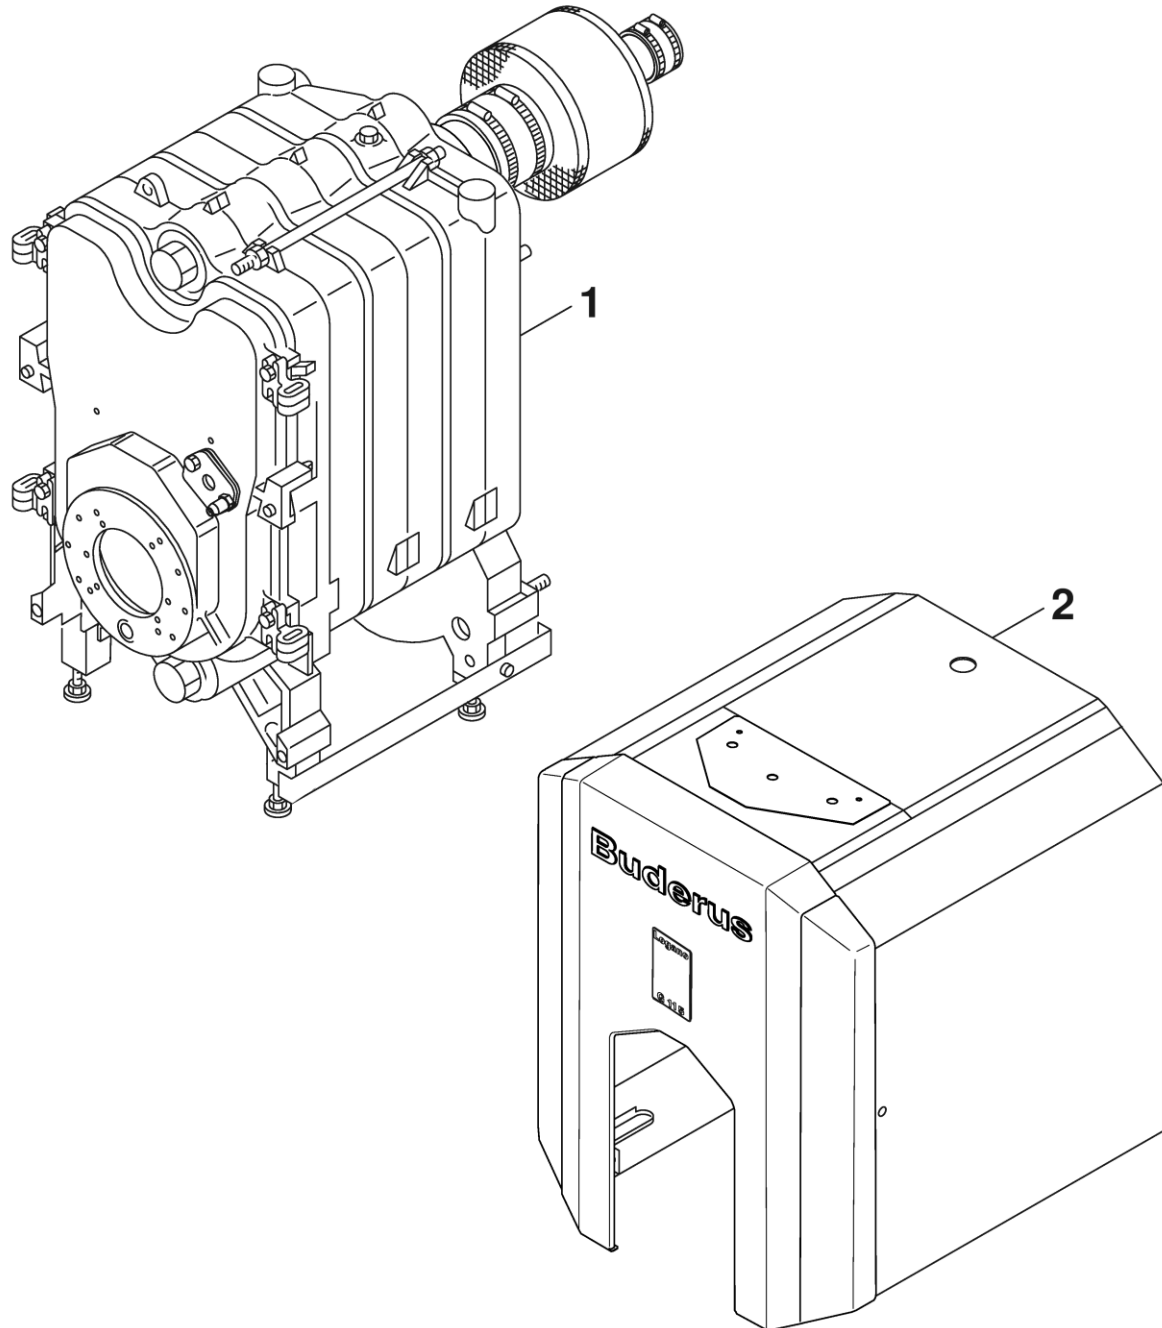

G115 WS US/CA

25-40 kW

8738891235.aa.RS-G115 WS US/CA

Buderus

Spare parts list
Liste des pièces de rechange

Ersatzteilliste

8738891226.ab.RS-Kesselblock G115 US

Boiler block G115 US
 Bloc chaudière G115 US
 Kesselblock G115 US