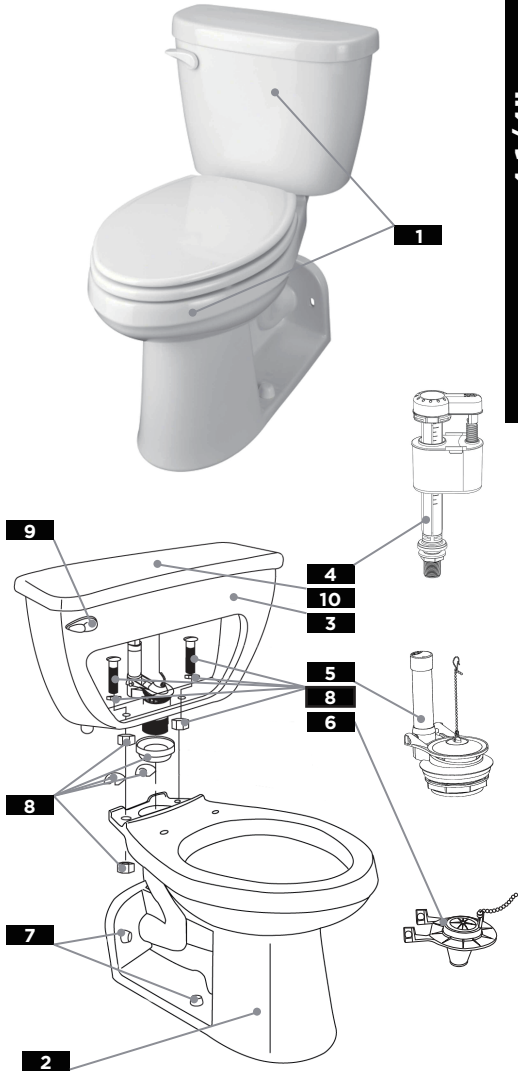

Illustrated Parts List / Liste de pièces illustrée / Lista ilustrada de partes

4 1/4" rough-in / plomberie brute de 4 1/4 po / Instalación de 4 1/4"

1	2	3	4	5	6	7	8	9	10
COMBINATION <i>Combinaison</i> <i>Combinación</i>	BOWL <i>Cuvette</i> <i>Taza</i>	TANK <i>Reservoir</i> <i>Tanque</i>	FILL VALVE <i>Robinet de remplissage</i> <i>Válvula de llenado</i>	FLUSH VALVE <i>Robinet de chasse</i> <i>Válvula de descarga</i>	FLAPPER <i>Clapet</i> <i>Ensamble de flotador</i>	PLASTIC BOLT CAPS <i>Cache-boulons en plastique</i> <i>Tapas de plástico para tornillos</i>	TANK TO BOWL ASSEMBLY KIT <i>Trousse de montage de réservoir sur la cuvette</i> <i>Kit para instalación de depósito en taza</i>	TANK LEVER <i>Levier du réservoir</i> <i>Palanca del tanque</i>	TANK COVER <i>Couvercle du réservoir</i> <i>Tapa del tanque</i>
G0020022†	G0021975†	G0028980†	G0099011	G0099006	G0099788	G0099287†	G0099660*	G0099840†	GTC28995†

Right Hand Tank Option / Réservoir avec levier à droit / Tanque con palanca derecha

-	G0021975†	G002898097†	G0099011	G0099006	G0099788	G0099287†	G0099660*	G0099820†	GTC28995†
---	-----------	-------------	----------	----------	----------	-----------	-----------	-----------	-----------

Replacement parts, call: 1-888-648-6466
Les pièces de rechange, appelez: 1-888-648-6466
Partes de reemplazo, llame: 1-888-648-6466

*Tank Assembly Kit Includes: Gasket, channel pads, (2) Bolts with two washers and (4) wingnuts.

*La trousse d'installation du réservoir comprend: Joint, tampons de canal, (2) boulons avec deux rondelles et (4) écrous à oreilles.

*Kit para instalación del Tanque Incluye: empaque, almoadillas, (2) tornillos y arandelas (4) tuercas de mariposa.