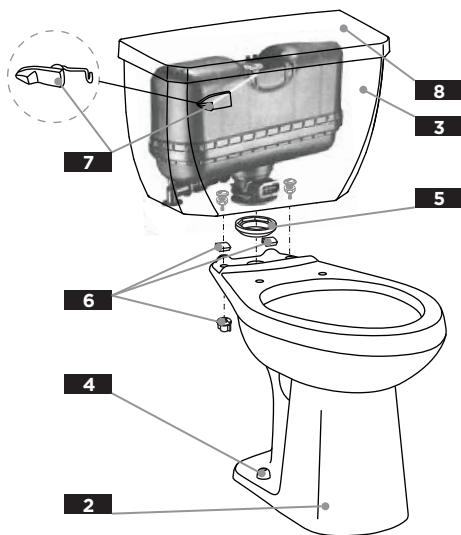

G0020300 SERIES
ULTRA FLUSH® 1.6 gpf/ 6.0 Lpf

Illustrated Parts List / Liste de pièces illustrée / Lista ilustrada de partes

SLOAN
FLUSHMATE®

10" rough-in / plomberie brute de 10 po / Instalación de 10"							
1	2	3	4	5	6	7	8
COMBINATION <i>Combinaison</i> <i>Combinación</i>	BOWL <i>Cuvette</i> <i>Taza</i>	TANK <i>Reservoir</i> <i>Tanque</i>	PLASTIC BOLT CAPS <i>Cache-boulons en plastique</i> <i>Tapas de plástico para tornillos</i>	TANK TO BOWL GASKET <i>Joint d'étanchéité d'assemblage du réservoir à la cuvette</i> <i>Empaque para unir taza y tanque</i>	TANK TO BOWL ASSEMBLY KIT <i>Trousse de montage de réservoir sur la cuvette</i> <i>Kit para instalación de depósito en taza</i>	TANK LEVER <i>Levier du réservoir</i> <i>Palanca del tanque</i>	TANK COVER <i>Couvercle du réservoir</i> <i>Tapa del tanque</i>
G0020300†	GUF21342†	G0028385†	G0099287†	G0099591	G0099539*	G0099571KT	GTC28385†
G0020311†	GUF21372†						
G0020317†	GUF21377†						

12" rough-in / plomberie brute de 12 po / Instalación de 12"							
G0020302†	GUF21342†	G0028380†	G0099287†	G0099591	G0099539*	G0099571KT	GTC28380†
G0020312†	GUF21372†						
G0020318†	GUF21377†						
Right Hand Tank Option <i>Réservoir avec levier à droit</i> <i>Tanque con palanca derecha</i>		G002838097†				G0099571RHKT	GTC28380†
Tank (w/lid lock) <i>Réservoir avec verrouillage de couvercle</i> <i>Tanque con dispositivo para bloqueo de la tapa</i>		G0028380LL†				G0099571KT	GTC28380LL†

* Tank Assembly Kit Includes: Gasket, channel pads, (2) Bolts with two rubber washers and (4) metal washer & nuts.

* La trousse d'installation du réservoir comprend: Joint, tampons de canal, (2) boulons avec deux rondelles et (4) écrous à oreilles.