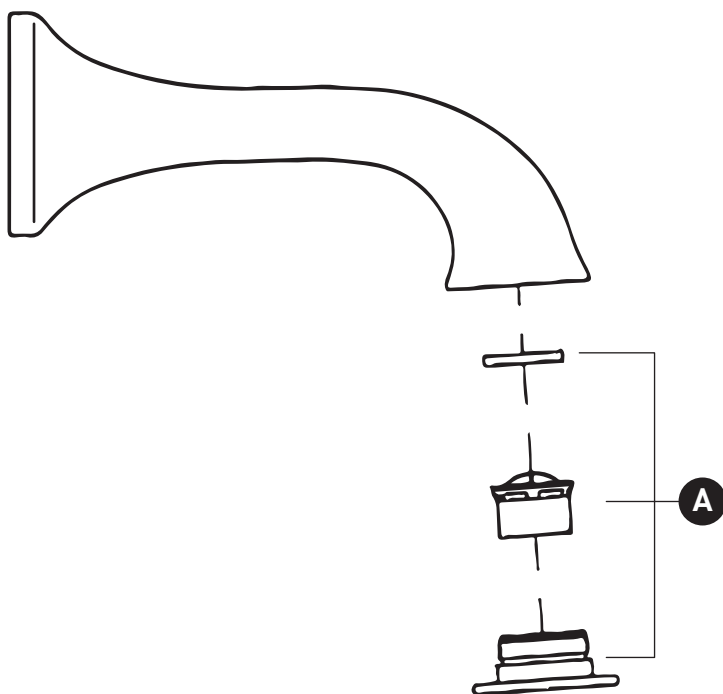

## ILLUSTRATIONS DES PIÈCES

### C2503

Bec de baignoire mural

ID	Référence du kit	Finition
A	C7087	N/A

**\*Finition déterminée par le Suffixe**

Finition	Description
APC	Laiton poli
IB	Cuivre italien
PN	Nickel poli
STN	Nickel satiné
TCB	Laiton toscan
ULB	Laiton non laqué