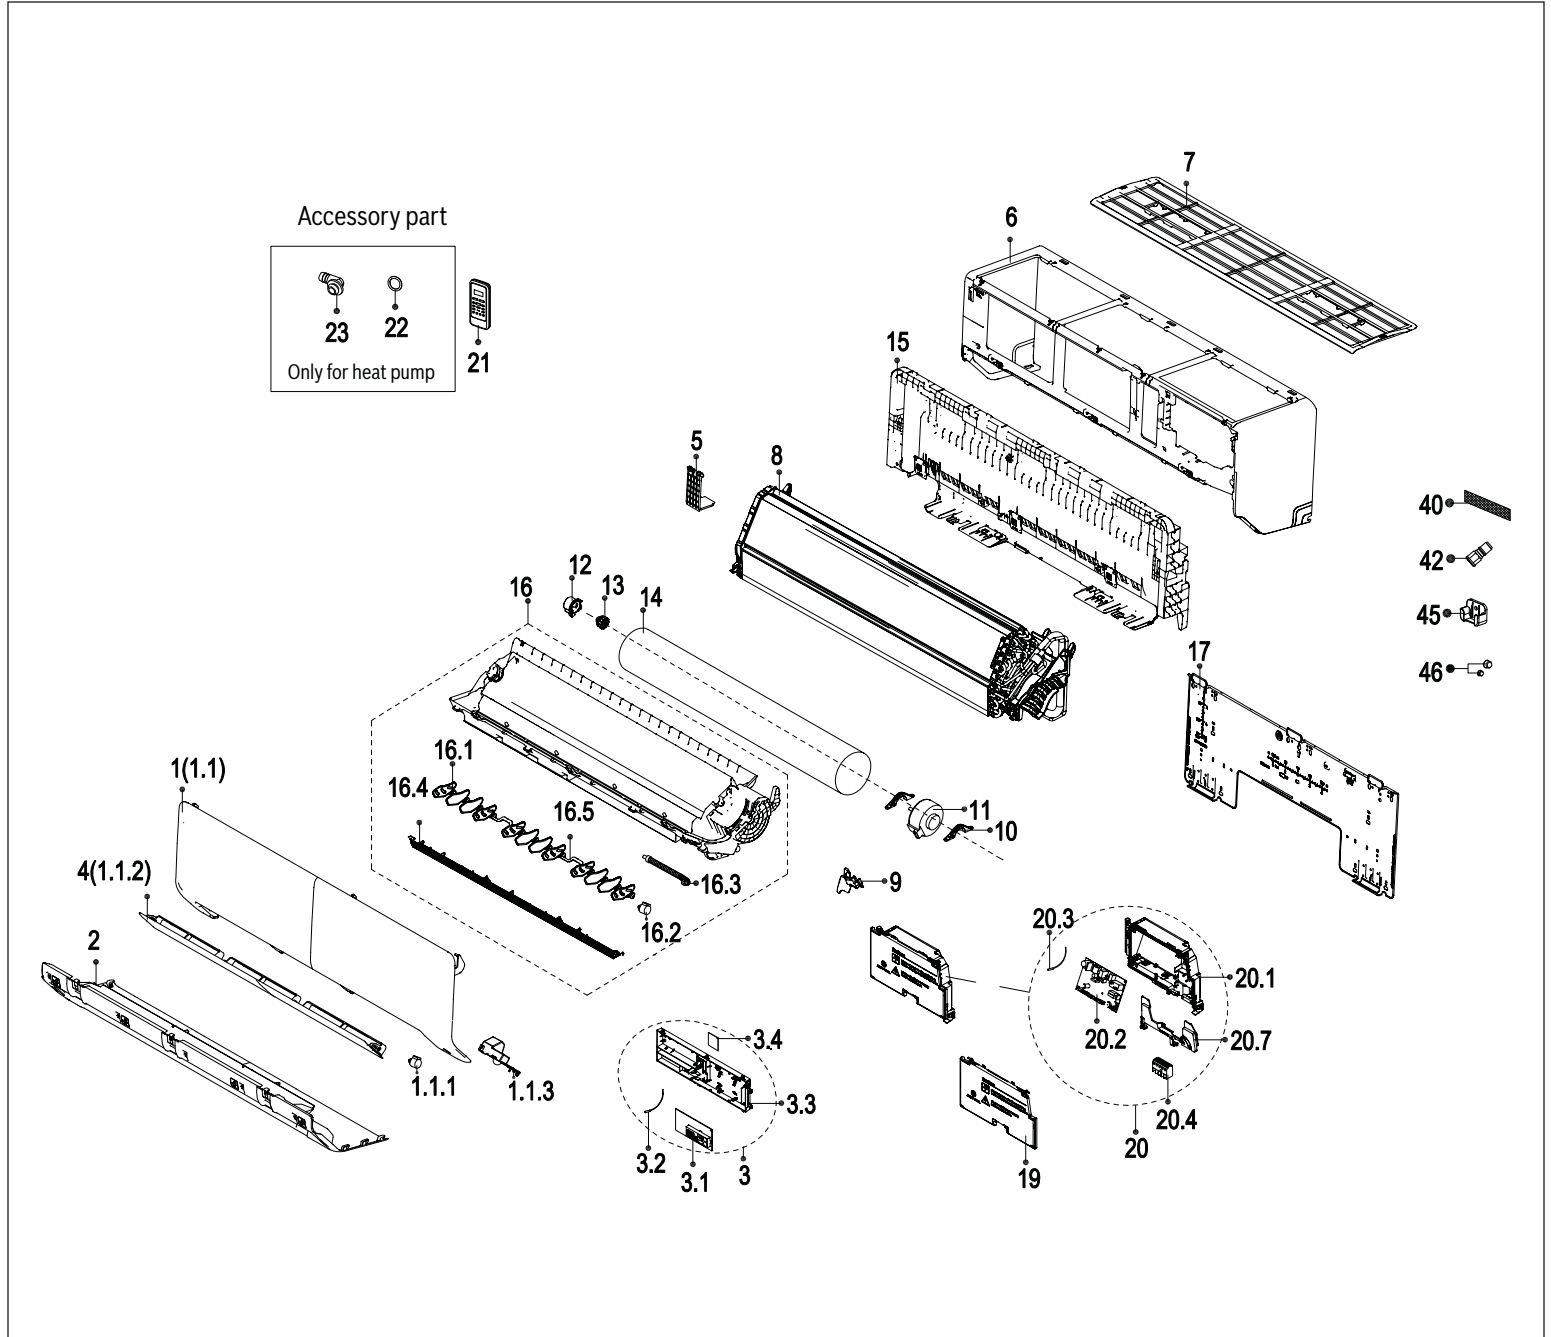

Bosch Climate 5000 Series Wall Mounted Indoor Unit

BMS500-AAU024-1AHWXC | BMS500-AAU030-1AHWXC | BMS500-AAU036-1AHWXC

Pos.	Description	Qty	BMS500-AAU024-1AHWXC	BMS500-AAU0030-1AHWXC	BMS500-AAU036-1AHWXC	Recommended Stocking	Remarks
1	Front Panel assembly	1.0	8733956845	8733956845	8733956845	✓	
1.1	Front Panel	1.0	8733956846	8733956846	8733956846	✓	
1.1.1	Stepper motor	2.0	8733956794	8733956794	8733956794	✓	
1.1.2	Horizontal louver	1.0	8733956847	8733956847	8733956847	✓	
2	Horizontal louver	1.0	8733956848	8733956848	8733956848	✓	
3	Display box subassembly	1.0	8733956849	8733956849	8733956849	✓	
3.1	Display board subassembly	1.0	8733956798	8733956798	8733956798	✓	
3.2	Room Temperature Sensor	1.0	7738005522	7738005522	7738005522	✓	
3.3	Display box	1.0	8733956799	8733956799	8733956799		
3.4	Humidity sensor subassembly	1.0	8733956800	8733956800	8733956800	✓	
5	Chassis support I	1.0	8733956850	8733956850	8733956850		
6	Panel frame assembly	1.0	8733956851	8733956851	8733956851	✓	
7	Filter filter subassembly	1.0	8733956852	8733956852	8733956852	✓	
8	Evaporator assembly	1.0	8733956853	8733956853	8733956853	✓	
9	pipe clamp board	1.0	8733956854	8733956854	8733956854	✓	
10	Fixing board of fan motor	2.0	7738005619	7738005619	7738005619		
11	Brushless DC Motor	1.0	8733953763	8733953763	8733953763	✓	
12	Bearing holder	1.0	8733953728	8733953728	8733953728		
13	Bearing components	1.0	8733956806	8733956806	8733956806		
14	Cross flow fan	1.0	8733956855	8733956855	8733956855	✓	
15	Chassis assembly(above)	1.0	8733956856	8733956856	8733956856	✓	
16	Chassis assembly(below)	1.0	8733956857	8733956857	8733956857	✓	
16.1	Horizontal louver (left)	6.0	8733956858	8733956858	8733956858		
16.1	Horizontal louver (Right)	6.0	8733956859	8733956859	8733956859		
16.2	Stepper motor	1.0	8733956812	8733956812	8733956812	✓	
16.3	Drain hose	1.0	7738005554	7738005554	7738005554	✓	
16.4	Protective wire	1.0	8733956860	8733956860	8733956860		
16.5	Connecting rod of louver	1.0	8733956861	8733956861	8733956861		
17	Installation plate subassembly	1.0	8733956862	8733956862	8733956862	✓	
19	Cover of electronic control box subassembly	1.0	8733956863	8733956863	8733956863		
20	Electronic control box subassembly	1.0	8733956864	8733956871	8733956873	✓	
20.1	Metal box	1.0	8733956865	8733956865	8733956865		
20.2	Main control board	1.0	8733956866	8733956872	8733956874	✓	
20.3	Pipe Temperature Sensor	1.0	8733956867	8733956867	8733956867	✓	
20.4	Wire joint	1.0	8733956820	8733956820	8733956820	✓	
20.7	Electrical Control Box holder	1.0	8733956868	8733956868	8733956868		
21	Remote controller	1.0	8733956822	8733956822	8733956822	✓	
22	seal ring	1.0	7738005549	7738005549	7738005549		
23	Drain hose	1.0	7738005550	7738005550	7738005550		
40	air fresh filter	1.0	7738005555	7738005555	7738005555		
42	Detection valve	1.0	8733953651	8733953651	8733953651	✓	
45	Bracket of remote Controller	1.0	8733956773	8733956773	8733956773		
46	Copper nut	1.0	8733953585	8733953585	8733953585		
46	Copper nut	1.0	8733953586	8733953586	8733953586		