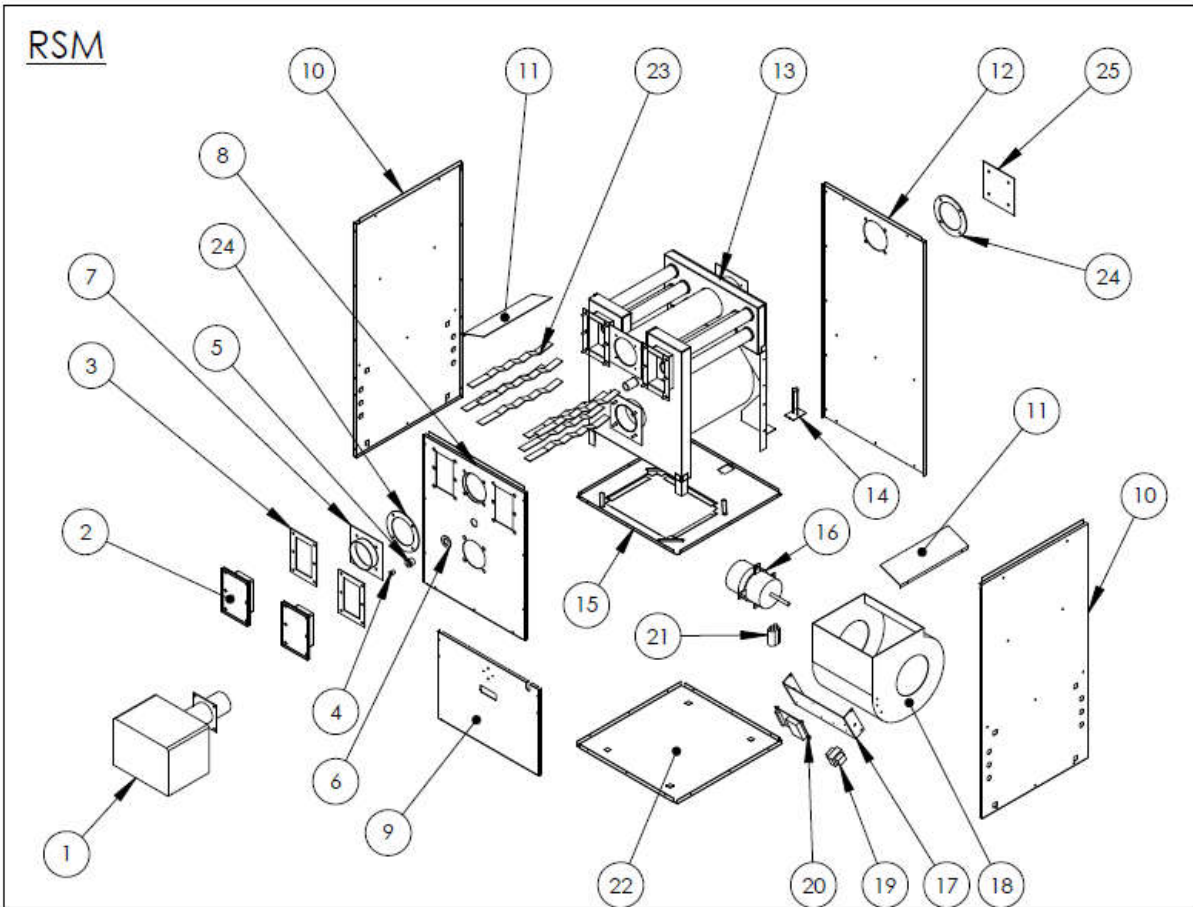

RSM

Item No.	Qty	Description	RSM 600 Part No.	RSM 1005 Part No.
1	1	BURNER - BECKETT	540609B	540611B
1	1	BURNER - RIELLO	540820	540862
1	1	BURNER - CARLIN	540820	540830
2	2	CLEAN OUT COVER COMPLETE	17150	17150
3	2	CLEANOUT COVER GASKET	489017	489017
4	1	BRASS PLUG 1/4" NPT	712350	712350
5	1	3/4" X 1/4" BUSHING	310410	310410
6	1	1" WASHER	310094	310094
7	1	FLUE COLLAR	17340	17340
8	1	JACKET FRONT PANEL	17005	17505
9	1	BLOWER DOOR	17030	17530
10	2	JACKET SIDE PANEL	17020	17520
11	2	SIDE AIR BAFFLE	17185	17685
12	1	JACKET REAR PANEL	17015	17515
13	1	HEAT EXCHANGER	17255	17755
14	1	HIGH LIMIT	552315	552316
15	1	BLOWER PARTITION	17040	17540
16	1	MOTOR - PSC	712490	712496
16	1	MOTOR - ECM NIDEC	712497	712499
	1	ECM POWER CABLE- 31"	15050	15050
	1	ECM 16 X 4 WIRE BOX	712498	712498
	1	ECM 16 PIN CONTROL CABLE -27"	15052	15052
	1	ECM 4 PIN CONTROL CABLE -36"	15040	15040
17	1	CONTROL MOUNTING BRACKET	17246	17746
18	1	BLOWER	710401	710400
19	1	TRANSFORMER 40VA	552200	552200
20	1	FAN TIMER BOARD NRG MAX	552325K	552325K
21	1	CAPACITOR 15MFD PSC MOTOR	712430	712430
22	1	BASE PAN	17050	17550
23	8	TUBE BAFFLE	17220	17700
24	2	FLUE GASKET	489019	489019
25	1	FLUE COVER	17335F	17335F