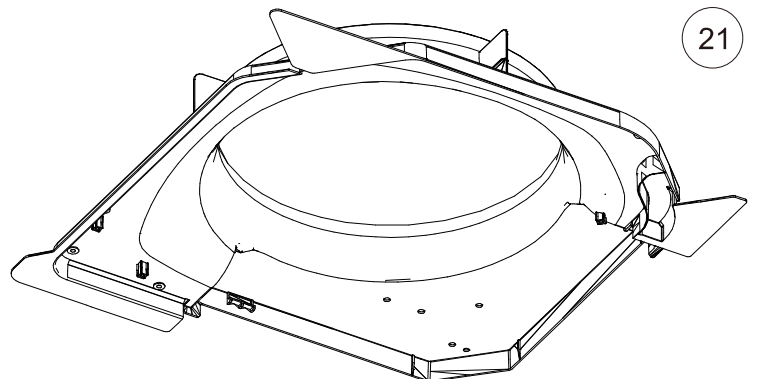

INDOOR UNIT
AUU18RGLX
AUU24RGLX
AUU30RGLX
AUU36RGLX
AUU42RGLX
AUU48RGLX

Ref.	Description	Part number
21	Bell-mouth L (18 and 24 model)	9381484010
21	Bell-mouth H (30, 36, 42, and 48 model)	9381345014
22	Turbo fan assy	9381303007
23	Turbo fan washer	9378394018
24	Nut	9356998009
25	DC fan motor	9603443009
26	Special nut	9378388017
27	Motor wire holder	9381351008
28	Drain pan sub assy	9381789009