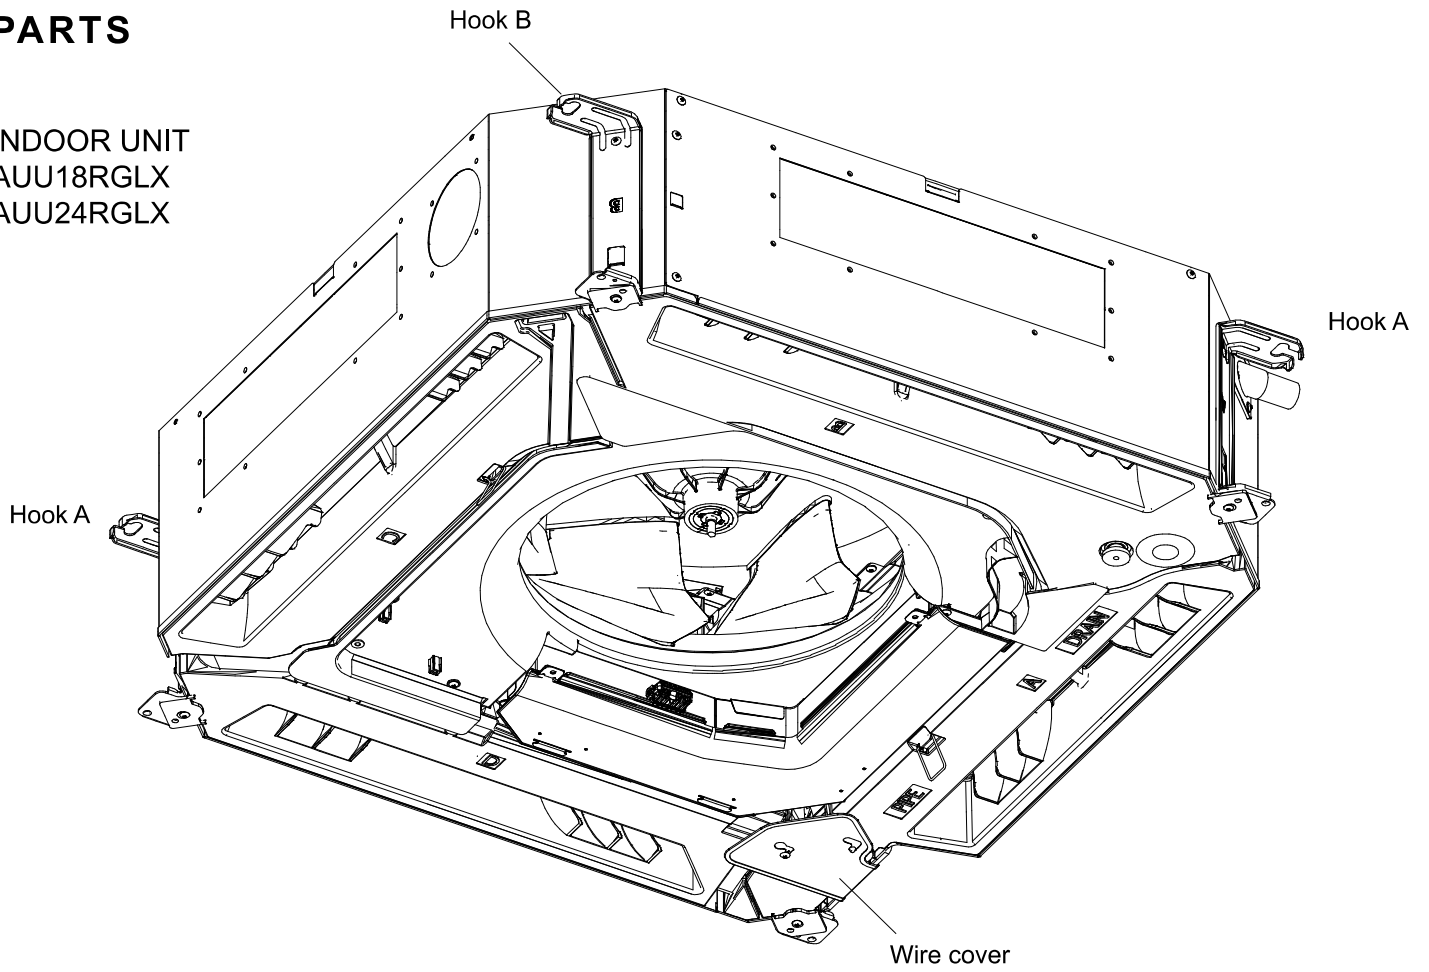

PARTS

INDOOR UNIT
AUU18RGLX
AUU24RGLX

INDOOR UNIT
AUU30RGLX
AUU36RGLX
AUU42RGLX
AUU48RGLX

INDOOR UNIT
 AUU18RGLX
 AUU24RGLX
 AUU30RGLX
 AUU36RGLX
 AUU42RGLX
 AUU48RGLX

Ref.	Description	Part number
1	Cable guide	9381376018
2	Room thermistor holder	9381348008
3	Room thermistor	9900822002
4	Pipe thermistor	9900347024
5	Main PCB (18 model)	9710995538
5	Main PCB (24 model)	9710995545
5	Main PCB (30 model)	9710995552
5	Main PCB (36 model)	9710995569
5	Main PCB (42 model)	9710995583

Ref.	Description	Part number
5	Main PCB (48 model)	9710995576
6	Power supply PCB	9710022005
7	PCB (Non-polar 2-wire)	9710019005
8	Remote terminal 5P	9900896003
9	Power terminal 3P	9900720032
10	Main PCB holder	9381350018
11	Power PCB holder	9381349005

INDOOR UNIT
 AUU18RGLX
 AUU24RGLX
 AUU30RGLX
 AUU36RGLX
 AUU42RGLX
 AUU48RGLX

Ref.	Description	Part number
21	Bell-mouth L (18 and 24 model)	9381484010
21	Bell-mouth H (30, 36, 42, and 48 model)	9381345014
22	Turbo fan assy	9381303007
23	Turbo fan washer	9378394018
24	Nut	9356998009
25	DC fan motor	9603443009
26	Special nut	9378388017
27	Motor wire holder	9381351008
28	Drain pan sub assy	9381789009