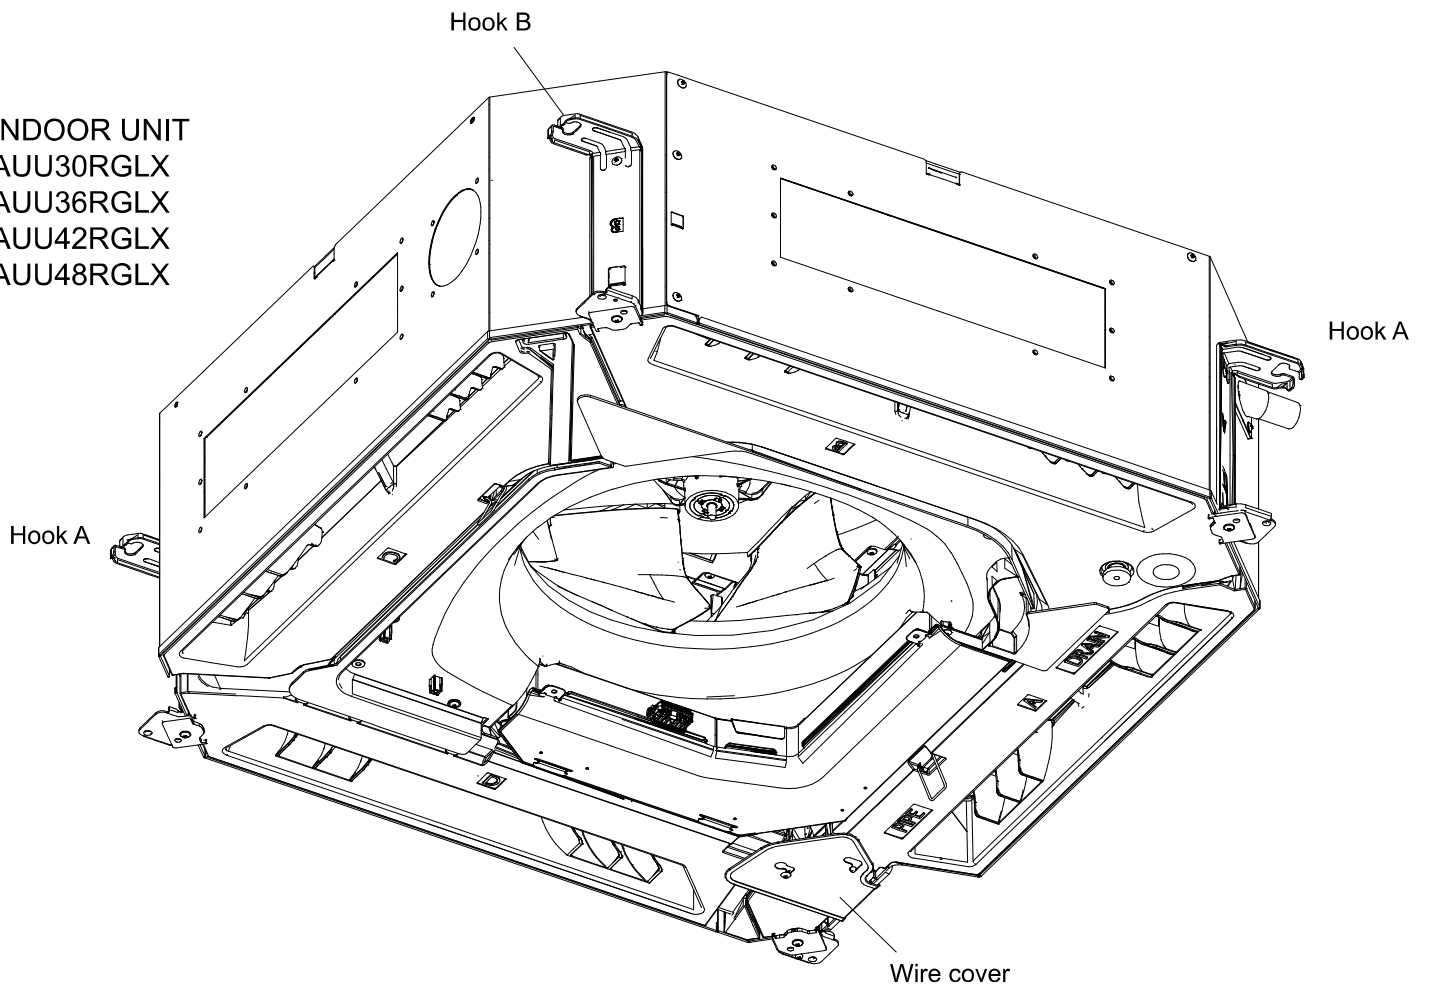

PARTS

INDOOR UNIT
AUU18RGLX
AUU24RGLX

INDOOR UNIT
AUU30RGLX
AUU36RGLX
AUU42RGLX
AUU48RGLX

INDOOR UNIT
 AUU18RGLX
 AUU24RGLX
 AUU30RGLX
 AUU36RGLX
 AUU42RGLX
 AUU48RGLX

Ref.	Description	Part number
1	Cable guide	9381376018
2	Room thermistor holder	9381348008
3	Room thermistor	9900822002
4	Pipe thermistor	9900347024
5	Main PCB (18 model)	9710995538
5	Main PCB (24 model)	9710995545
5	Main PCB (30 model)	9710995552
5	Main PCB (36 model)	9710995569
5	Main PCB (42 model)	9710995583

Ref.	Description	Part number
5	Main PCB (48 model)	9710995576
6	Power supply PCB	9710022005
7	PCB (Non-polar 2-wire)	9710019005
8	Remote terminal 5P	9900896003
9	Power terminal 3P	9900720032
10	Main PCB holder	9381350018
11	Power PCB holder	9381349005

INDOOR UNIT
 AUU18RGLX
 AUU24RGLX
 AUU30RGLX
 AUU36RGLX
 AUU42RGLX
 AUU48RGLX

Ref.	Description	Part number
21	Bell-mouth L (18 and 24 model)	9381484010
21	Bell-mouth H (30, 36, 42, and 48 model)	9381345014
22	Turbo fan assy	9381303007
23	Turbo fan washer	9378394018
24	Nut	9356998009
25	DC fan motor	9603443009
26	Special nut	9378388017
27	Motor wire holder	9381351008
28	Drain pan sub assy	9381789009