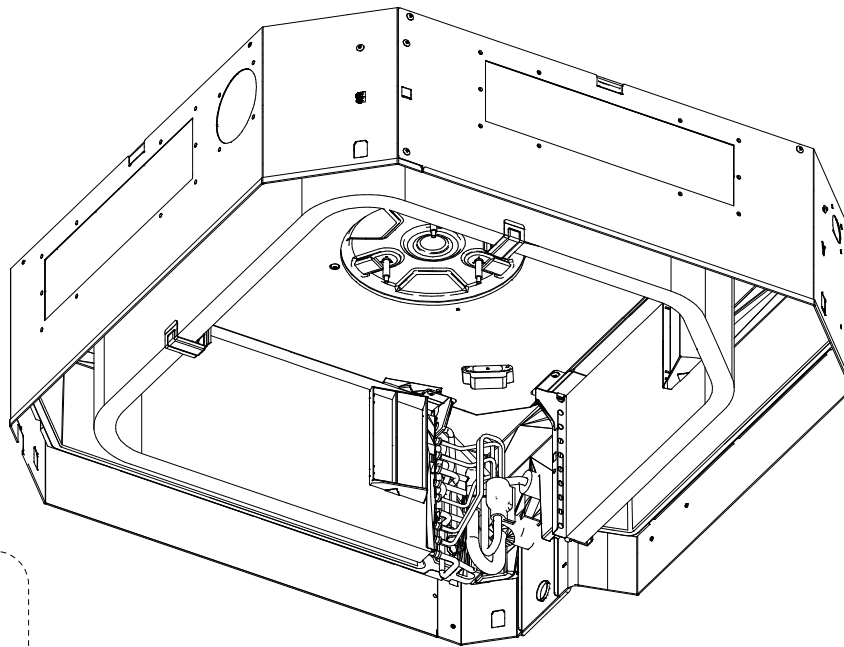

INDOOR UNIT
AUU18RGLX
AUU24RGLX
AUU30RGLX
AUU36RGLX
AUU42RGLX
AUU48RGLX

39