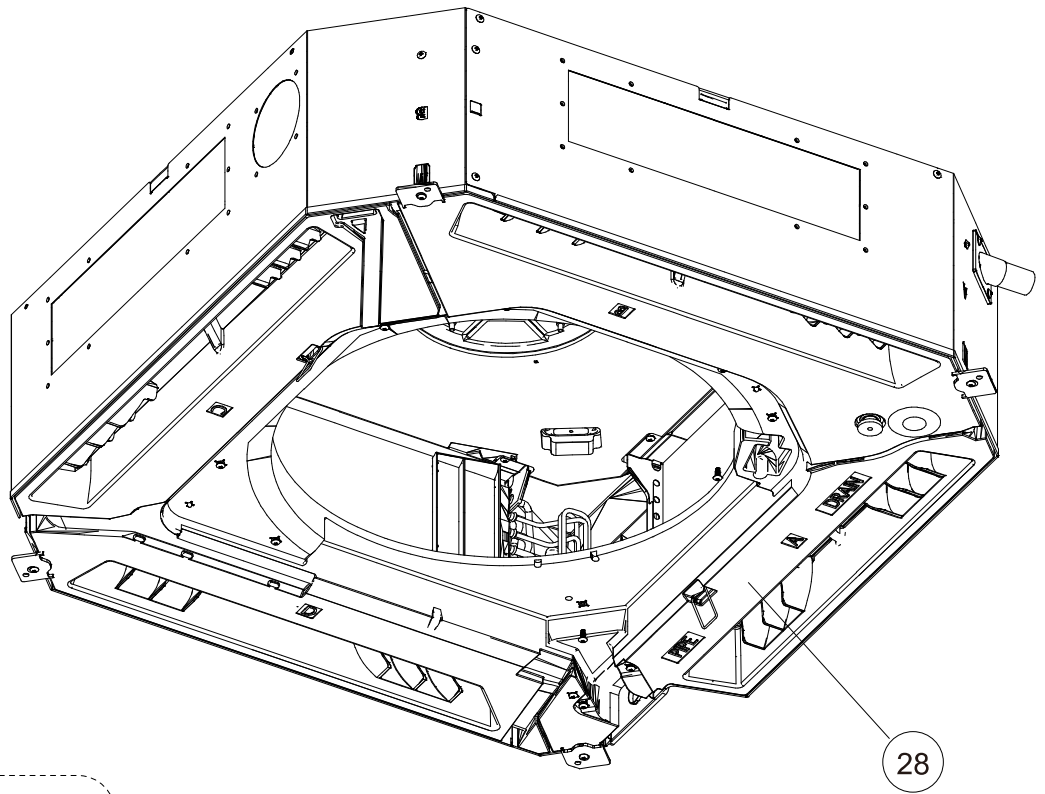

PARTS

INDOOR UNIT
AUU18RGLX
AUU24RGLX

INDOOR UNIT
AUU30RGLX
AUU36RGLX
AUU42RGLX
AUU48RGLX

INDOOR UNIT
 AUU18RGLX
 AUU24RGLX
 AUU30RGLX
 AUU36RGLX
 AUU42RGLX
 AUU48RGLX

Ref.	Description	Part number
1	Cable guide	9381376018
2	Room thermistor holder	9381348008
3	Room thermistor	9900822002
4	Pipe thermistor	9900347024
5	Main PCB (18 model)	9710995538
5	Main PCB (24 model)	9710995545
5	Main PCB (30 model)	9710995552
5	Main PCB (36 model)	9710995569
5	Main PCB (42 model)	9710995583

Ref.	Description	Part number
5	Main PCB (48 model)	9710995576
6	Power supply PCB	9710022005
7	PCB (Non-polar 2-wire)	9710019005
8	Remote terminal 5P	9900896003
9	Power terminal 3P	9900720032
10	Main PCB holder	9381350018
11	Power PCB holder	9381349005

INDOOR UNIT
 AUU18RGLX
 AUU24RGLX
 AUU30RGLX
 AUU36RGLX
 AUU42RGLX
 AUU48RGLX

Ref.	Description	Part number
21	Bell-mouth L (18 and 24 model)	9381484010
21	Bell-mouth H (30, 36, 42, and 48 model)	9381345014
22	Turbo fan assy	9381303007
23	Turbo fan washer	9378394018
24	Nut	9356998009
25	DC fan motor	9603443009
26	Special nut	9378388017
27	Motor wire holder	9381351008
28	Drain pan sub assy	9381789009