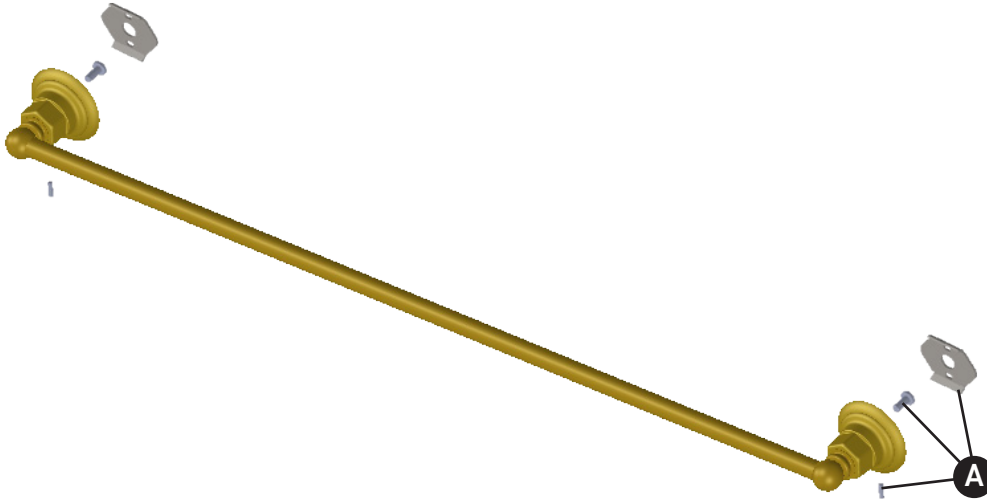

ORDER BY PART NUMBER

ILLUSTRATED PARTS

ROT1/30
30" Towel Bar

ID	Kit Number	Finish
A	IBBCISHRDWR	N/A

***Finish Determined by Suffix**

Finish	Description
APC	Polished Chrome
IB	Italian Brass
PN	Polished Nickel
STN	Satin Nickel
TCB	Tuscan Brass
ULB	Unlacquered Brass

Riobel

PERRIN & ROWE
LONDON

victoria ⊕ albert®

ROHL

**VEUILLEZ EFFECTUER VOTRE COMMANDE
PAR NO DE RÉFÉRENCE**

ILLUSTRATIONS DES PIÈCES

ROT1/30

Porte-serviettes 30"

ID	Référence du kit	Finition
A	IBBCISHRDWR	N/A

***Finition déterminée par le Suffixe**

Finition	Description
APC	Laiton poli
IB	Cuivre italien
PN	Nickel poli
STN	Nickel satiné
TCB	Laiton toscan
ULB	Laiton non laqué